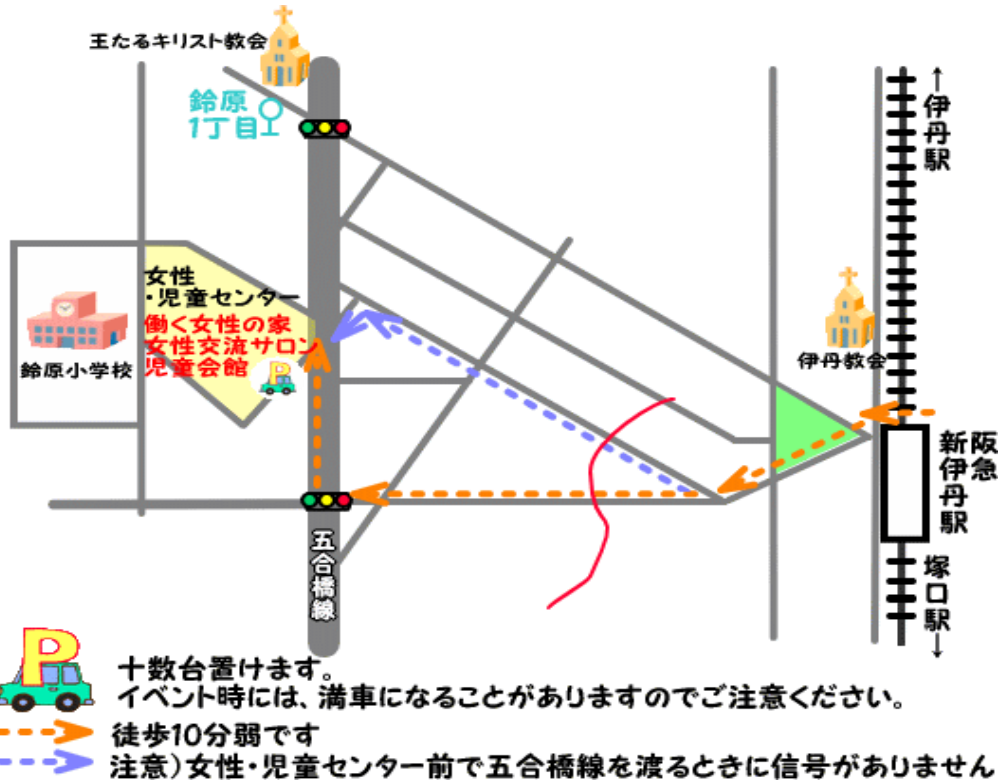

《伊丹市立女性・児童センター》案内図

【アクセス】

電車→阪急伊丹線「新伊丹」駅下車徒歩7分（上記地図を参照）

バス→JR伊丹駅、阪急伊丹駅ともに

5番のりば 伊丹市バス37系統 堀池口経由塚口行きに乗車

「鈴原1丁目」下車 南へ徒歩1分

FAX 送信用紙

「今、こどもが危ない！～メディアから考える～」申込用紙