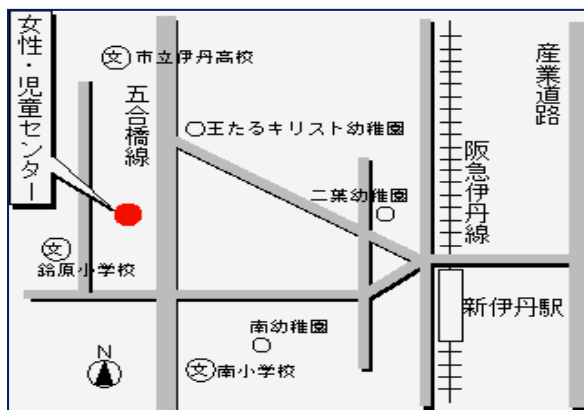

伊丹市立女性・児童センター 〒664-0855 伊丹市御願塚 6-1-1

《予約電話番号》

072-772-7248 / 072-772-1078

パソコン・ヘルプデスク開催予定表

◇開催時間 14:00～16:00
*個別指導の前に
パソコンのワンポイント講座を行います。

◇開催場所 伊丹市立女性・児童センター 女性交流サロン 講座室

前期・開催予定日
4月14日(土)
5月12日(土)
6月9日(土)
7月14日(土)
8月18日(土) *ステップアップセミナー(13:30～16:00)
9月8日(土)

【アクセス】

- ◆電車⇒阪急伊丹線「新伊丹駅」下車、徒歩10分。
- ◆バス⇒JR伊丹駅、阪急伊丹駅ともに5番のりば伊丹市バス37系統、堀池口經由塚口行き乗車、「鈴原1丁目」下車、南へ徒歩2分。

《開館時間》

9:00～17:15

《休館日》

火曜日・祝日・年末年始

予約電話番号

072-772-7248