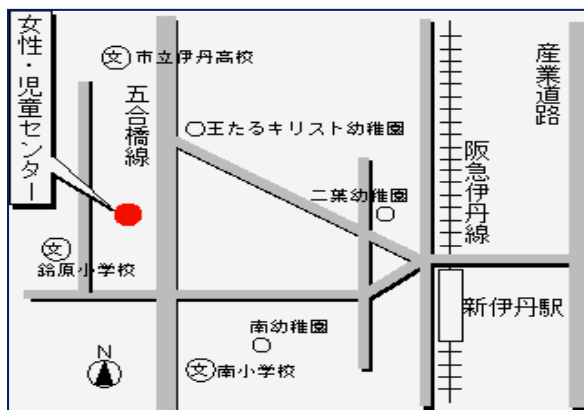

伊丹市立女性・児童センター 〒664-0855 伊丹市御願塚 6-1-1

《予約電話番号》

072-772-7248 / 072-772-1078

パソコン・ヘルプデスク開催予定表

◇開催時間 14:00～16:00
*個別指導の前に
パソコンのワンポイント講座を行います。

◇開催場所 伊丹市立女性・児童センター 女性交流サロン 講座室

前期・開催予定日
4月14日(土) 終了しました
5月12日(土) 終了しました
6月 9日(土)
7月14日(土)
8月18日(土) *ステップアップセミナー(13:30～16:00)
9月 8日(土)

【アクセス】

- ◆電車⇒阪急伊丹線「新伊丹駅」下車、徒歩10分。
- ◆バス⇒JR伊丹駅、阪急伊丹駅ともに5番のりば伊丹市バス37系統、堀池口経由塚口行き乗車、「鈴原1丁目」下車、南へ徒歩2分。

《開館時間》

9:00～17:15

《休館日》

火曜日・祝日・年末年始

予約電話番号

072-772-7248