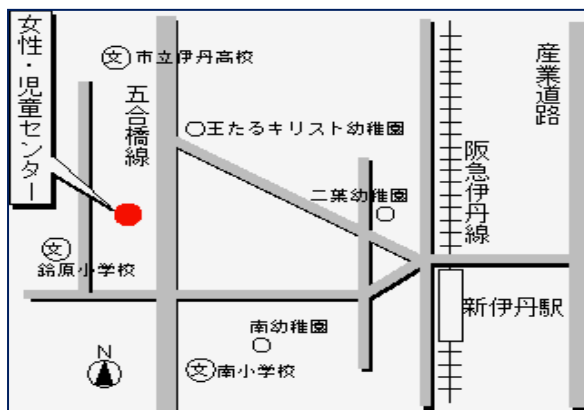

伊丹市立女性・児童センター 〒664-0855 伊丹市御願塚 6-1-1

《予約電話番号》

072-772-7248 / 072-772-1078

パソコン・ヘルプデスク開催予定表

◇開催時間 14:00～16:00
*個別指導の前に
パソコンのワンポイント講座を行います。

◇開催場所 伊丹市立女性・児童センター 女性交流サロン 講座室

前期・開催予定日
4月14日(土) 終了しました
5月12日(土) 終了しました
6月9日(土) 終了しました
7月14日(土)
8月18日(土) *ステップアップセミナー(13:30～16:00)
9月8日(土)

【アクセス】

- ◆電車⇒阪急伊丹線「新伊丹駅」下車、徒歩10分。
- ◆バス⇒JR伊丹駅、阪急伊丹駅ともに5番のりば伊丹市バス37系統、堀池口経由塚口行き乗車、「鈴原1丁目」下車、南へ徒歩2分。

《開館時間》

9:00～17:15

《休館日》

火曜日・祝日・年末年始

予約電話番号

072-772-7248